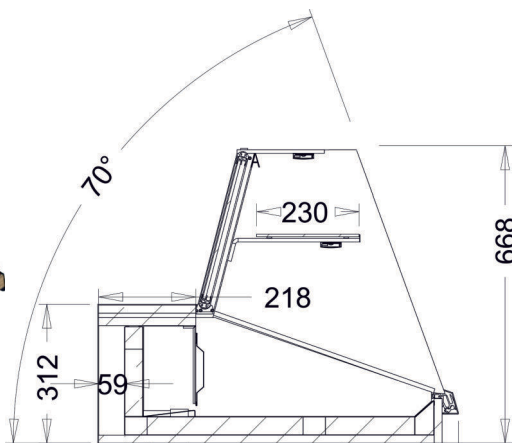

Samantha Bistro IV

Obslužná stolní vitrina pro prodej zboží v rozsahu +4° až +8°C *. Čelní tvrzené sklo výklopné v AL elox profilu. Chlazená vana v nerezovém provedení, korpus vitríny z laminovaných DTD dekorů. Posuvná dvířka pro uzavření chlazeného prostoru pouze na objednávku. Statické chlazení. Kondenzát je odváděn do odpadní nádoby. Osvětlení za pomoci AL liniových těles s moderními LED čipy. Digitální elektronický regulátor pro optimální řízení provozních cyklů vitríny.

rozměry	počet polic	možnost přepážky	instal. příkon	klim. třída	hlučnost	výstav. plocha	nosnost výs. pl.	nosnost police	hmotnost	druh skla
950 x 950 x 725	1	ne	600 W	3	< 60 db	1,3 m ²	30 kg	5 kg	117 kg	šikmé tl.6mm tvrzené
1250 x 950 x 725		ano	600 W			1,7 m ²			135 kg	
1400 x 950 x 725		ano	600 W						145 kg	
1700 x 950 x 725		ano	800 W						170 kg	
1900 x 950 x 725		ano	800 W						190 kg	