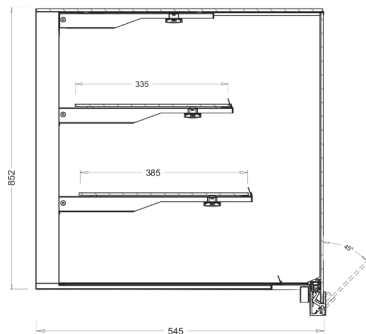

# Romana Vision

Obslužná nechladičí vitrína pro prodej zboží. Čelní tvrzené kolmé sklo tl. 6mm výklopné v AL elox profilu s aretací v profilu. Police z tvrzeného skla. Ze strany obsluhy **nejsou** umístěna posuvná dvířka. Osvětlení za pomoci AL liniových těles s moderními LED čipy. Na přání je možné dodat lisované nerezové tácky nebo cukrářské tácky pro vystavení zboží.

**Dodávka vitríny pouze s podstavcem!**

Záruční doba 24 měsíců.

Záruční a pozáruční opravy provádí výrobce nebo po dohodě servis v místě uživatele. Výrobce si vyhrazuje právo změny.

rozměry	počet polic	možnost přepážky	instal. příkon	výstav. plocha	nosnost vys. pl.	nosnost police	hmotnost	druh skla
1028 x 545 x 852	2	ne	55 W	1,1 m <sup>2</sup>	30 kg	5 kg	55 kg	kolmé, tl. 6 mm, tvrzené boky netvrzené
1328 x 545 x 852			90 W	1,5 m <sup>2</sup>			60 kg	