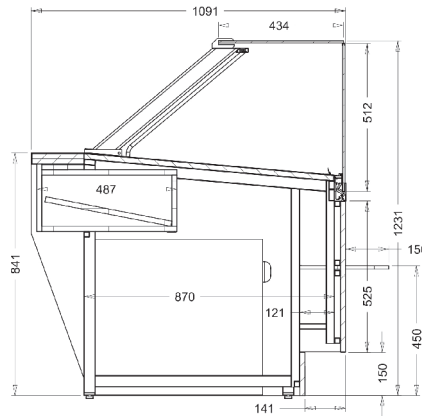

# Barbara Vision - nechladičí

Obslužná pultová vitrina s velkou variabilitou provedení pro prodej zboží. Čelní kolmé tvrzené sklo a horní tvrzená police výklopné. Boční skla jsou netvrzená. Profily a držáky z Al elox profilů. Korpus vitríny z laminovaných DTD dekorů. Osvětlení za pomoci AL liniových těles s moderními LED čipy. Na přání je možné dodat lisované nerezové tácky nebo cukrářské tácky pro vystavení zboží. Záruční doba 12 měsíců.

Záruční a pozáruční opravy provádí výrobce nebo po dohodě servis v místě uživatele. Výrobce si vyhrazuje právo změny.

rozměry	počet polic	možnost přepážky	instal. příkon	výstav. plocha	nosnost výs. pl.	nosnost police	hmotnost	druh skla
998 x 1097 x 1255	–	ne	500 W	0,6 m <sup>2</sup>	30 kg	–	90 kg	kolmé, tvrzené, boky netvrzené
rozměry uvedeny s bočnicemi (bez bočnic - 40 mm)								