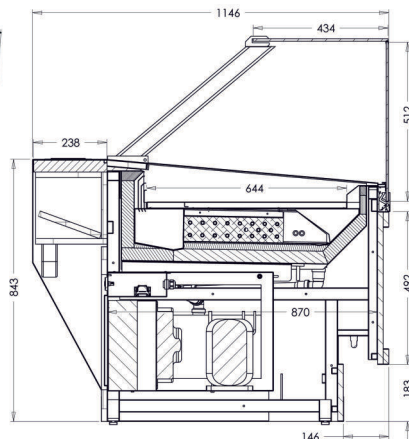

Barbara Vision

Obslužná pultová vitrina s velkou variabilitou provedení pro prodej zboží v rozsahu +4° až +8°C *. Čelní sklo a horní police výklopné. Profily a držáky z Al elox profilů. Výstavní plocha chlazené vany v nerezovém provedení, korpus vitríny z laminovaných DTD dezénů. Na přání zákazníka možno doplnit posuvná dvířka pro uzavření chlazeného prostoru. Chlazení dynamické (chlazené desky) Crystal 2 a Crystal 3. Chladicí jednotka s funkcí samočištění kondenzátoru a automatickým elektrickým odpařováním odpadního kondenzátu. Osvětlení za pomoci AL liniových těles s moderními LED čipy. Digitální elektronický regulátor pro optimální řízení provozních cyklů vitríny. Záruční doba 12 měsíců.

rozměry	počet polic	možnost přepážky	instal. příkon	klim. třída	hlučnost	výstav. plocha	nosnost vys. pl.	nosnost police	hmotnost	druh skla
998 x 1097 x 1255	-	ne		3	< 60 db	0,6 m ²	30 kg	-	220 kg	kolmé, tvrzené boky netvrzené
1447 x 1097 x 1255						0,9 m ²			280 kg	

rozměry uvedeny s bočnicemi (bez bočnic - 40 mm)